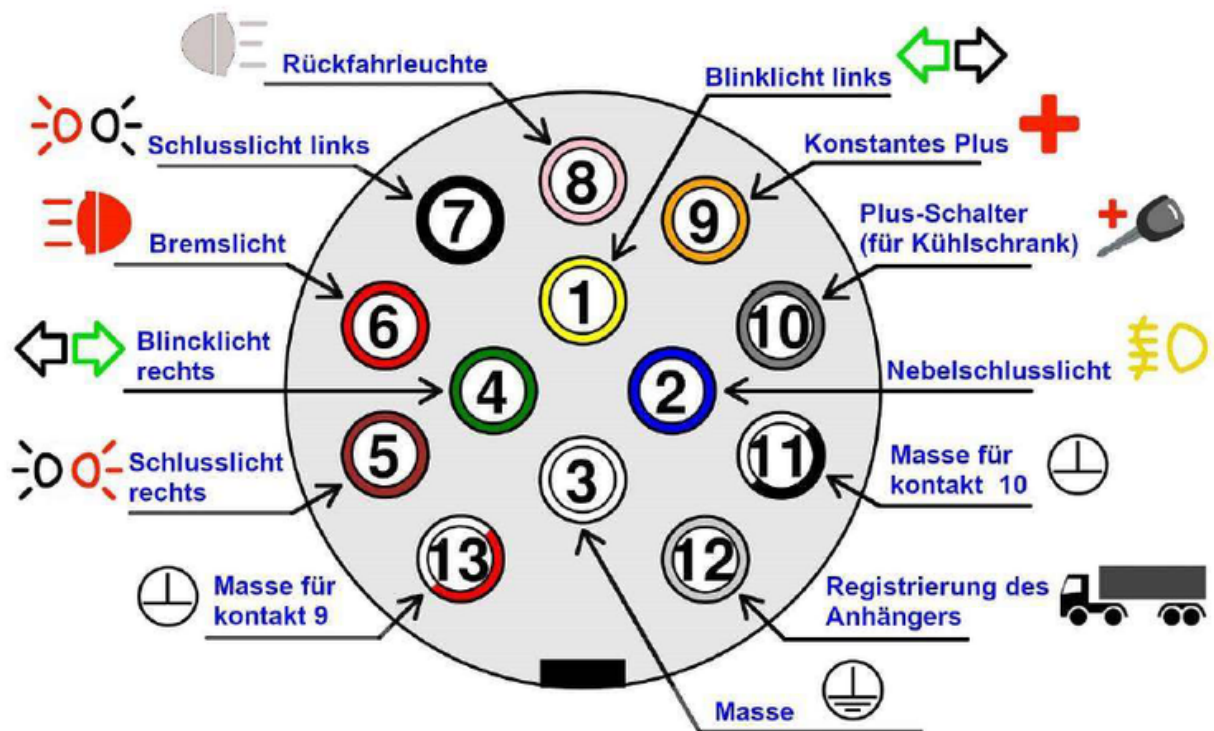

Belegungsplan

Belegungsplan für 7-13Pol Stecker und Kipper Fernbedienung

Anschlüsse 7 und 13 Pol Stecker mit und ohne Ladeleitung:

Noch Fragen? Gerne hilft Ihnen unser Team.

www.anhaengercenter-stedele/kontakt